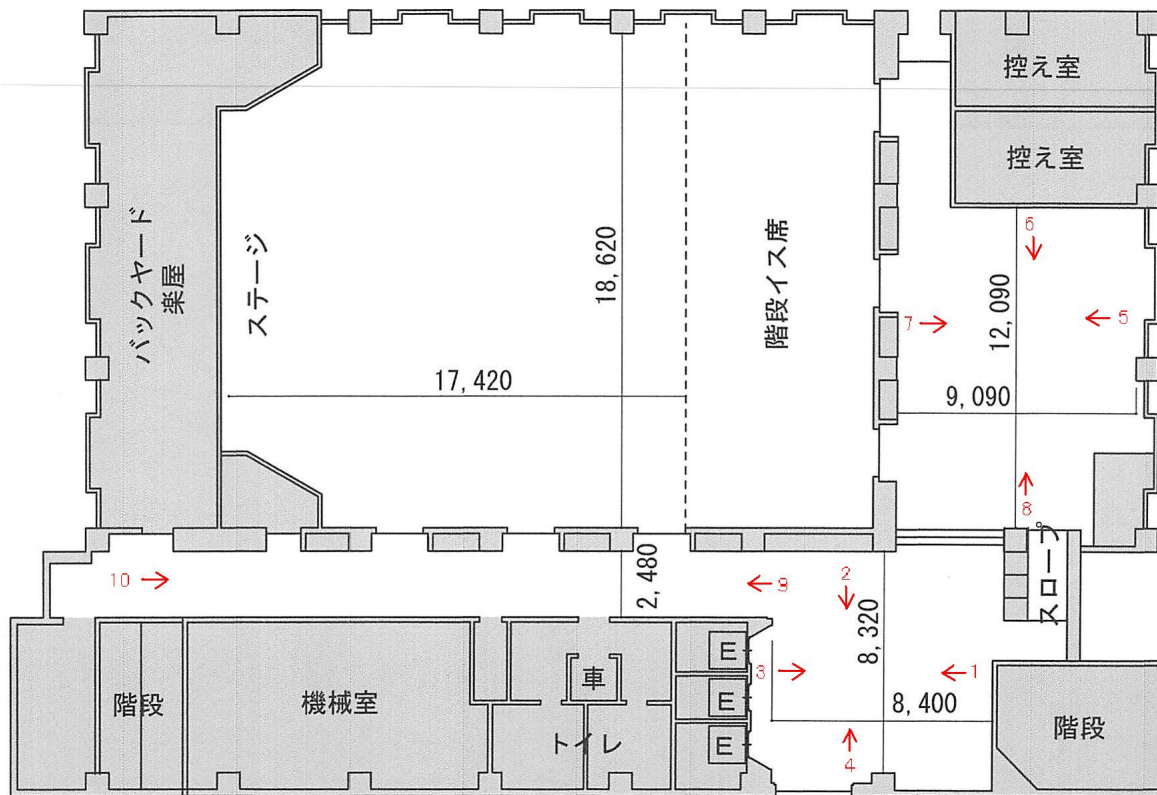

●神戸市勤労会館7階大ホール
(エレベーターホール)

1

2

3

4

●神戸市勤労会館7階大ホール
(休憩コーナー)

5

6

7

8

●神戸市勤労会館7階大ホール
(廊下、トイレ)

9

10

車いす用トイレ

●神戸市勤労会館7階大ホール

・大ホールの広さは長居障害者SCで新年会をしている時の部屋の大きさがゆっくり入る広さ

・ステージを移動すると約1.5倍

・ホール以外に廊下やエレベーターホール、休憩コーナーなど含めると、長居障害者SCがもう1部屋分のスペースがある

・車いす以外の人はイス席を利用できる