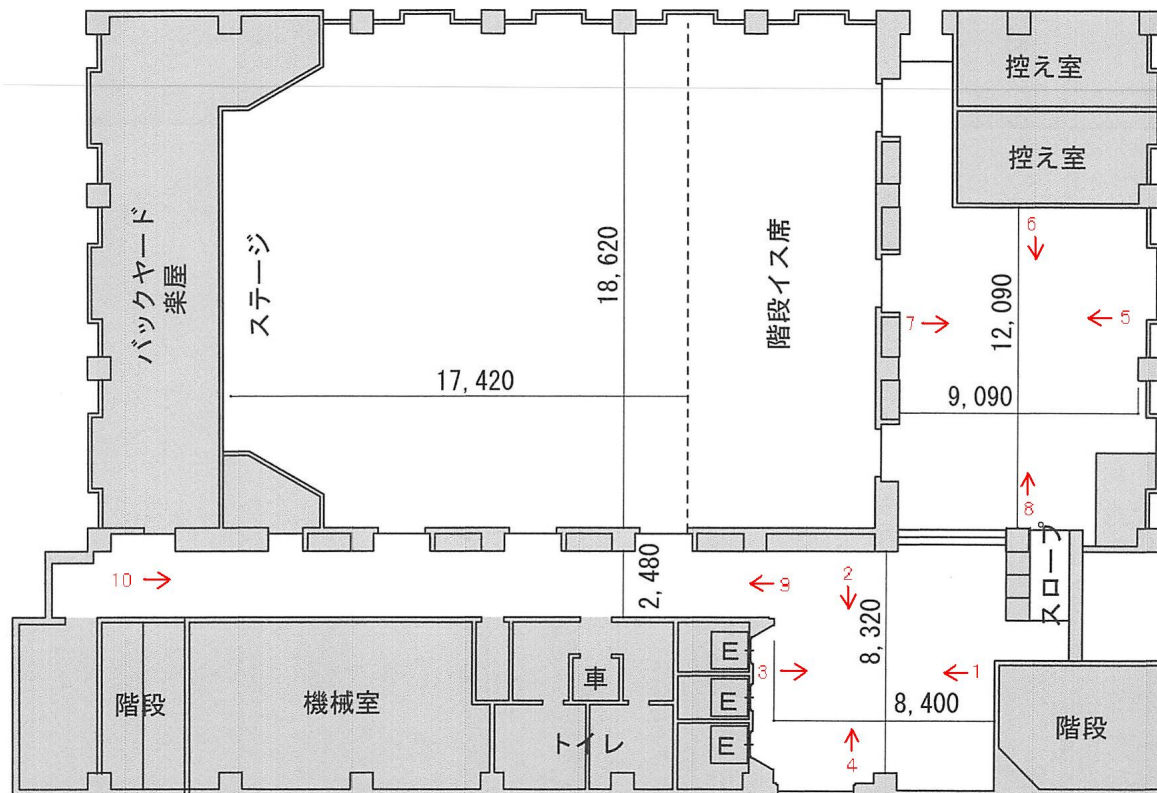

7

8

●神戸市勤労会館7階大ホール
(廊下、トイレ)

9

10

車いす用トイレ

●神戸市勤労会館7階大ホール

・大ホールの広さは長居障害者SCで新年会をしている時の部屋の大きさがゆっくり入る広さ

・ステージを移動すると約1.5倍

・ホール以外に廊下やエレベーターホール、休憩コーナーなど含めると、長居障害者SCがもう1部屋分のスペースがある

・車いす以外の人はイス席を利用できる