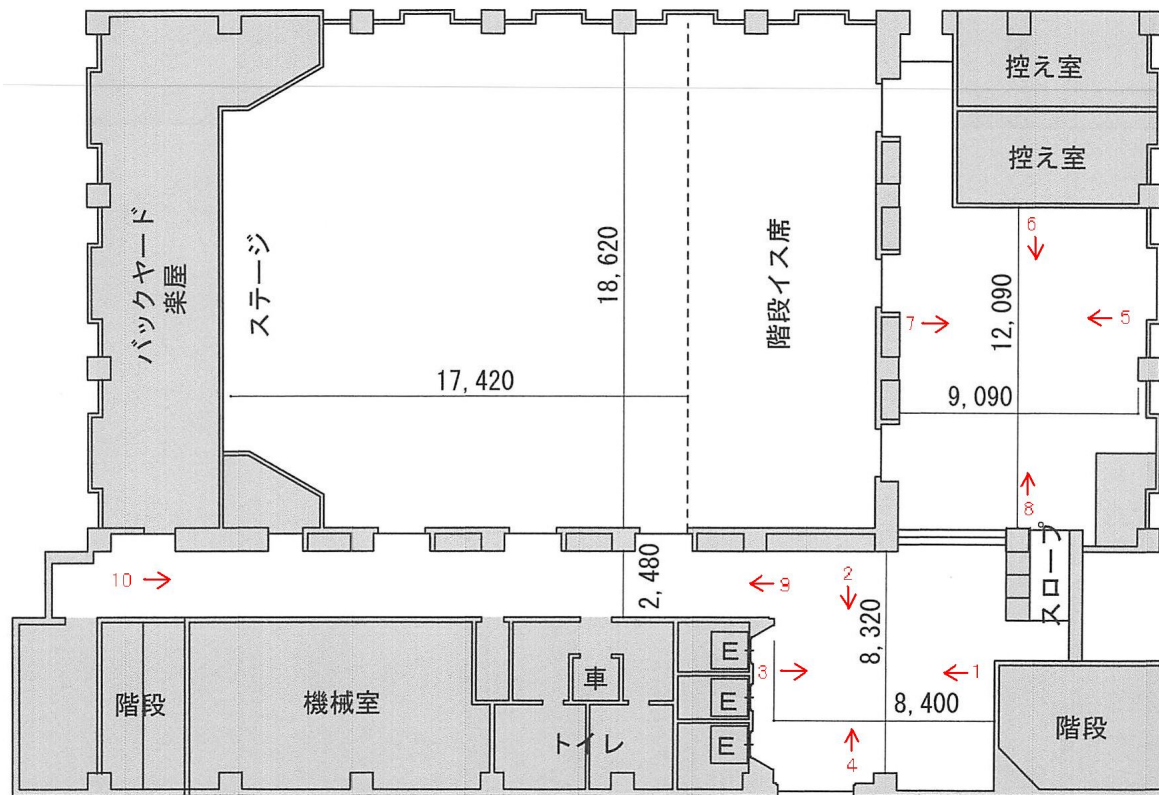

●神戸市勤労会館7階大ホール
(エレベーターホール)

1

2

3

4

●神戸市勤労会館7階大ホール
(休憩コーナー)

5

6

7

8

●神戸市勤労会館7階大ホール
(廊下、トイレ)

9

10

車いす用トイレ

●神戸市勤労会館7階大ホール

・大ホールの広さは長居障害者SCで新年会をしている時の部屋の大きさがゆっくり入る広さ

・ステージを移動すると約1.5倍

・ホール以外に廊下やエレベーターホール、休憩コーナーなど含めると、長居障害者SCがもう1部屋分のスペースがある

・車いす以外の人はイス席を利用できる